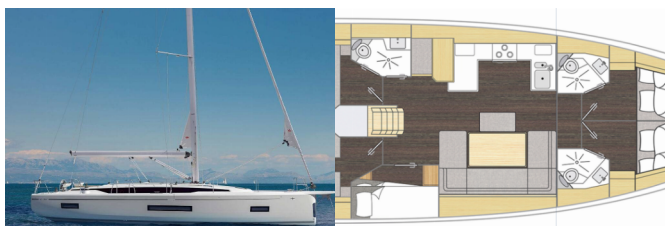

BAVARIA C46

Jason (2024)

Conviva Maris D.O.O. • Paraćeva 8 • 21000 Spalato • Croazia

Telefono: +385 91 300 2377

E-mail: info@croatia-holidays-charter.com

Web: www.croatia-holidays-charter.com

| | |
|-------------------------------|----------------------------------|
| Base Yacht | Athens, Alimos Marina, Grecia |
| Yacht ID | 4173 |
| Marchi Yacht | Bavaria |
| Nome Yacht | Jason |
| Anno Di Produzione | 2024 |
| Lunghezza | 14.50 M |
| Cabine | 5 |
| Posti Letto | 10 |
| Persone Max | 10 |
| WC | 3 |

ATTREZZATURE DI COPERTA: Doccetta esterna, Ice box in pozzetto, Motore fuoribordo, Paraspruzzi, Passerella, Piattaforma da bagno, Scaletta per risalita, Tavolo pozzetto, Tendalino, Tender, Varricello Salpancore