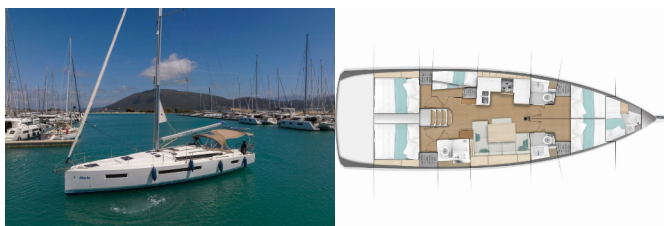

SUN ODYSSEY 490

Maria (2019)

Conviva Maris D.O.O. • Paraćeva 8 • 21000 Spalato • Croazia

Telefono: +385 91 300 2377

E-mail: info@croatia-holidays-charter.com

Web: www.croatia-holidays-charter.com

Base Yacht	Lefkas Main Port, Grecia
Yacht ID	4162
Marchi Yacht	Jeanneau
Nome Yacht	Maria
Anno Di Produzione	2019
Lunghezza	14.42 M
Cabine	5 + 1
Posti Letto	10 + 1 + 1
WC	4

ATTREZZATURE DI COPERTA: Ancora con catena, Barca gancio (mezzomarinai), Canna d'acqua, Cime di ormeggio, Deck pennello (spazzalone), Doccetta esterna, Imbuto per carburante, Parabordi, Paraspruzzi, Repair box for dinghy, Round fender, Scaletta per risalita, Tanica per l'acqua, Tavolo pozzetto, Tendalino, Tender, Varricello Salpancore