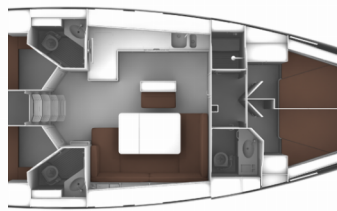

BAVARIA CRUISER 46

Simba (2016)

Conviva Maris D.O.O. • Paraćeva 8 • 21000 Spalato • Croazia

Telefono: +385 91 300 2377

E-mail: info@croatia-holidays-charter.com

Web: www.croatia-holidays-charter.com

Base Yacht	Fethiye, Ece Saray Marina Resort, Turchia
Yacht ID	4158
Marchi Yacht	Bavaria
Nome Yacht	Simba
Anno Di Produzione	2016
Lunghezza	14.27 M
Cabine	4
Posti Letto	8
WC	3