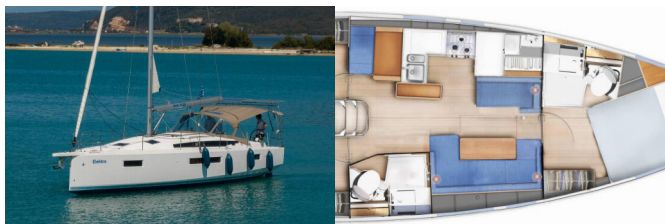

SUN ODYSSEY 410

Elektra (2022)

Conviva Maris D.O.O. • Paraćeva 8 • 21000 Spalato • Croazia

Telefono: +385 91 300 2377

E-mail: info@croatia-holidays-charter.com

Web: www.croatia-holidays-charter.com

Base Yacht	Lefkas Main Port, Grecia
Yacht ID	4152
Marchi Yacht	Jeanneau
Nome Yacht	Elektra
Anno Di Produzione	2022
Lunghezza	12.35 M
Cabine	3
Posti Letto	6 + 2
WC	2

ATTREZZATURE DI COPERTA: Ancora con catena, Barca gancio (mezzomarinai), Canna d'acqua, Cime di ormeggio, Deck pennello (spazzalone), Doccetta esterna, Imbuto per carburante, Parabordi, Paraspruzzi, Repair box for dinghy, Round fender, Scaletta per risalita, Tanica per l'acqua, Tavolo pozzetto, Tendalino, Tender, Varricello Salpancore

L'INTRATTENIMENTO: Altoparlanti interni, Casse in pozzetto, Radio lettore CD

NAVIGAZIONE: AIS, Bussola da rilevamento, Carte nautiche e nautica guida, Compass, Ecoscandaglio, Elenco fari, Elica di prua, Equipaggiamento di navigazione completo, GPS plotter cartografico - Pozzetto, Log, Riflettore radar, Windex