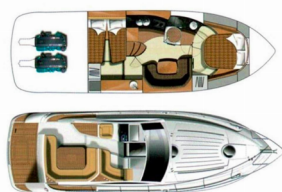

MIRAKUL 30

Max 1 (2019)

Conviva Maris D.O.O. • Paraćeva 8 • 21000 Spalato • Croazia

Telefono: +385 91 300 2377

E-mail: info@croatia-holidays-charter.com

Web: www.croatia-holidays-charter.com

Base Yacht	Sukosan, D-Marin Dalmacija Marina, Croazia
Yacht ID	4108
Marchi Yacht	Grginić Jahte
Nome Yacht	Max 1
Anno Di Produzione	2019
Lunghezza	9.90 M
Cabine	2
Posti Letto	4 + 2
WC	1

ATTREZZATURE DI COPERTA: Ancora con catena, Cime di ormeggio, Corde, Doccetta esterna, Frigorifero a pozzetto, Galley in cockpit, Parabordi, Piattaforma da bagno, Pozzetto tenda piena, Scaletta per risalita, Secchio di plastica, Strofinaccio per olio, Tavolo pozzetto, Tetto apribile, Varricello Salpancore

INTERIOR: Carta igienica, Plafoniere a LED, Salon

L'INTRATTENIMENTO: Casse in pozzetto, Radio CD mp3 player, TV, Underwater lights, Wi-Fi Internet

NAVIGAZIONE: Binocolo, Carte nautiche e nautica guida, Compass, CRO bandiera, Divisore, nautic chart, Ecoscandaglio, Elenco fari, Elica di prua, Flaps idraulici, GPS, GPS chart plotter, Luce di navigazione, Triangoli