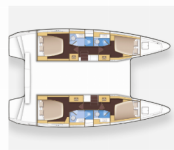

Conviva Maris D.O.O. • Paraćeva 8 • 21000 Spalato • Croazia

Telefono: +385 91 300 2377

E-mail: info@croatia-holidays-charter.com

Web: www.croatia-holidays-charter.com