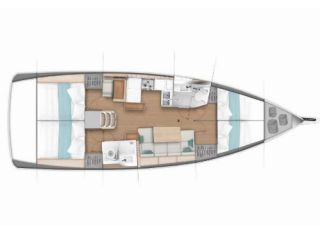

Conviva Maris D.O.O. • Paraćeva 8 • 21000 Spalato • Croazia

Telefono: +385 91 300 2377

E-mail: info@croatia-holidays-charter.com

Web: www.croatia-holidays-charter.com