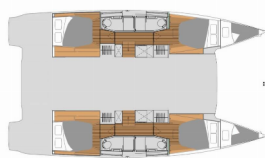

Web: [www.croatia-holidays-charter.com](http://www.croatia-holidays-charter.com)

<b>Base Yacht</b>	Phuket, Yacht Haven Marina, Thailandia
<b>Yacht ID</b>	4063
<b>Marchi Yacht</b>	Fountaine Pajot
<b>Nome Yacht</b>	Shavasan
<b>Anno Di Produzione</b>	2022
<b>Lunghezza</b>	13.45 M
<b>Cabine</b>	4 + 2
<b>Posti Letto</b>	8 + 2
<b>WC</b>	4