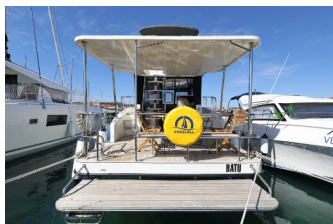

Web: [www.croatia-holidays-charter.com](http://www.croatia-holidays-charter.com)

<b>Base Yacht</b>	ACI Marina Vodice, Croazia
<b>Yacht ID</b>	4058
<b>Marchi Yacht</b>	Cobra Yachts
<b>Nome Yacht</b>	Batu
<b>Anno Di Produzione</b>	2019
<b>Lunghezza</b>	11.40 M
<b>Cabine</b>	3
<b>Posti Letto</b>	6
<b>WC</b>	3

**ATTREZZATURE DI COPERTA:** Ancora Delta, Ausiliari di ancoraggio (Riserva di ancoraggio, ancora di rispetto), Barca gancio (mezzomarinaio), Canna d'acqua, Cime di ormeggio, Doccetta esterna, Flybridge, Parabordi, Passerella, Piattaforma da bagno, Pompa di sentina - Manuale, Scaletta per risalita, Tavolo pozzetto, Tendalino, Tender, Varricello Salpancore

**INTERIOR:** Tavolo, WC elettrici

**L'INTRATTENIMENTO:** Casse in pozzetto, Radio, W-LAN GRATIS

**NAVIGAZIONE:** Attrezzatura di navigazione, Autopilota, Binocolo, Bussola da rilevamento, Carte nautiche e nautica guida, Compass, Divisore, nautic chart, Elica di poppa, Elica di prua, GPS chart plotter