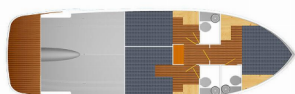

Web: [www.croatia-holidays-charter.com](http://www.croatia-holidays-charter.com)

<b>Base Yacht</b>	ACI Marina Vodice, Croazia
<b>Yacht ID</b>	4058
<b>Marchi Yacht</b>	Cobra Yachts
<b>Nome Yacht</b>	Batu
<b>Anno Di Produzione</b>	2019
<b>Lunghezza</b>	11.40 M
<b>Cabine</b>	3
<b>Posti Letto</b>	6
<b>WC</b>	3