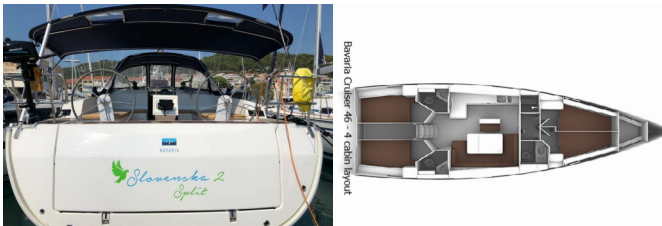

BAVARIA CRUISER 46

Slovenska 4 (2023)

Conviva Maris D.O.O. • Paraćeva 8 • 21000 Spalato • Croazia

Telefono: +385 91 300 2377

E-mail: info@croatia-holidays-charter.com

Web: www.croatia-holidays-charter.com

Bavaria Cruiser 46 - 4 cabine layout

Base Yacht ACI Marina Split,
Croazia

Yacht ID 4031

Marchi Yacht Bavaria

Nome Yacht Slovenska 4

**Anno Di
Produzione** 2023

Lunghezza 14.27 M

Cabine 3 + 1

Posti Letto 6 + 1 + 2

WC 3

ATTREZZATURE DI COPERTA: Bussola principale, Doccetta esterna, Parabordi, Paraspruzzi, Passerella, Piattaforma da bagno, Pompa di sentina - Manuale, Scaletta per risalita, Tavolo pozzetto, Tendalino, Tender, Varricello Salpancore

COMFORT: Asciugamani, Biancheria da letto, Cuscini per pozzetto

CUCINA: Acqua calda, Bombe del gas, Dishes, Fornello, Forno, Frigorifero, Utensili da cucina

ELETTRAUTO YACHT: Aria condizionata, Batteria, Carica batterie, Inverter, Pannelli solari, Pompa di sentina - Electric, Prolunga per corrente 220 V, Riscaldamento

INTERIOR: Convertible from 4 into 3 cabins, Documenti della imbarcazione, Hair dryer, Salon

L'INTRATTENIMENTO: Casse in pozzetto, Cellulare, Radio mp3 player, TV, Wi-Fi Internet

NAVIGAZIONE: Attrezzatura di navigazione, Autopilota, Binocolo, Carte nautiche e nautica guida, Ecoscandaglio, Elica di prua, GPS chart plotter, Riflettore radar, Stazione del Vento/Anemometro

SICUREZZA: Distress flare scatola, Estintore, Giubbotti di salvataggio, Imbracatura di sicurezza (cinture di sicurezza), Kit di pronto soccorso (farmacia), Luce galleggiante, Nebbia corno, Paddles (Remi), Radio VHF, Torcia