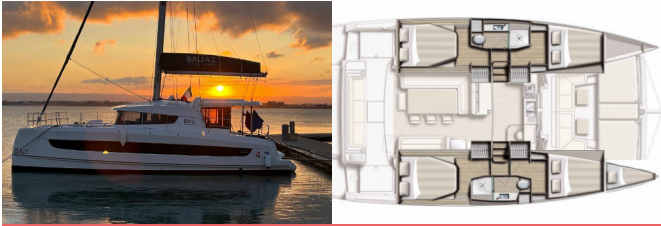

<b>Base Yacht</b>	Lefkas, Sivota Bay, Grecia
<b>Yacht ID</b>	4006
<b>Marchi Yacht</b>	Catana
<b>Nome Yacht</b>	Serenity
<b>Anno Di Produzione</b>	2023
<b>Lunghezza</b>	12.85 M
<b>Cabine</b>	4 + 1
<b>Posti Letto</b>	8 + 2 + 1
<b>Persone Max</b>	11
<b>WC</b>	4 + 1