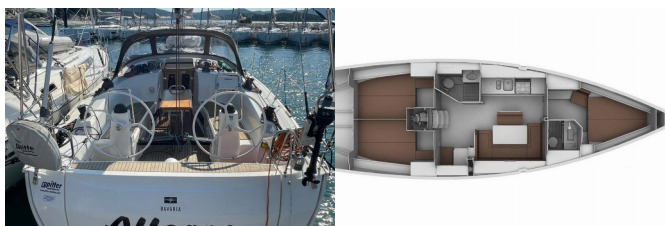

BAVARIA CRUISER 40 S

Allegro (2012)

Conviva Maris D.O.O. • Paraćeva 8 • 21000 Spalato • Croazia

Telefono: +385 91 300 2377

E-mail: info@croatia-holidays-charter.com

Web: www.croatia-holidays-charter.com

Base Yacht	Marina Tehnomont Veruda, Pula, Croazia
Yacht ID	40
Marchi Yacht	Bavaria
Nome Yacht	Allegro
Anno Di Produzione	2012
Lunghezza	12.35 M
Cabine	3
Posti Letto	6 + 2
Persone Max	8
WC	2

ATTREZZATURE DI COPERTA: Anchor linea, Anchor swivel, Ancora contametri, ancora Jambo, Ancora principale, Ausiliari di ancoraggio (Riserva di ancoraggio, ancora di rispetto), Barca gancio (mezzomarinai), Black ball, Black conus, Canna d'acqua, Cime di ormeggio, Dinghy pompa (pompa aria), Doccetta esterna, Girante, Gomena, Oil filter, Panchetta, Parabordi, Paraspruzzi, Passerella, Piattaforma da bagno, Repair box for dinghy, Riflettore (Faro), Round fender, Secchio di plastica, Tanica per gasolio, Tanica per l'acqua, Tavolo pozzetto, Tendalino, Tender, Varricello Salpancore