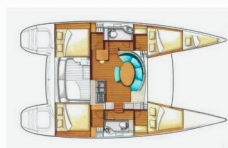

LAGOON 380

Amelie (2015)

Conviva Maris D.O.O. • Paraćeva 8 • 21000 Spalato • Croazia

Telefono: +385 91 300 2377

E-mail: info@croatia-holidays-charter.com

Web: www.croatia-holidays-charter.com

Base Yacht	Thailand, Koh Chang, Tailandia
Yacht ID	3985
Marchi Yacht	Lagoon
Nome Yacht	Amelie
Anno Di Produzione	2015
Lunghezza	11.55 M
Cabine	4 + 1
Posti Letto	8 + 1
Persone Max	9
WC	2

ELETTRAUTO YACHT: 230V spina, Batteria, Dissalatori, Inverter

INTERIOR: Appendiabiti, Carta igienica, Electric fans in cabins, Salon table, Scopino da bagno

L'INTRATTENIMENTO: Connessione Ipod e Iphone, Radio lettore CD