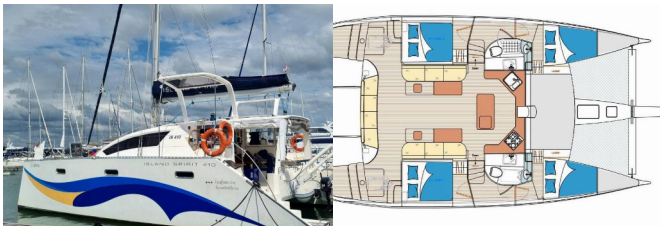

ISLAND SPIRIT 410

Melinda Jane (2019)

Conviva Maris D.O.O. • Paraćeva 8 • 21000 Spalato • Croazia

Telefono: +385 91 300 2377

E-mail: info@croatia-holidays-charter.com

Web: www.croatia-holidays-charter.com

Base Yacht	Phuket, Yacht Haven Marina, Thailandia
Yacht ID	3972
Marchi Yacht	Island Spirit Yachts
Nome Yacht	Melinda Jane
Anno Di Produzione	2019
Lunghezza	12.63 M
Cabine	4
Posti Letto	8 + 1
WC	2

ATTREZZATURE DI COPERTA: Anchor linea, Ancora con catena, Artiglio di ancoraggio, Ausiliari di ancoraggio (Riserva di ancoraggio, ancora di rispetto), Barca gancio (mezzomarinaio), Cime di ormeggio, Davit, Deck pennello (spazzalone), Doccetta esterna, Imbuto per carburante, Impeller, V-belt, oilfilter, Manovelle per winch, Motore fuoribordo, Parabordi, Riserva di olio motore, Scaletta per risalita, Secchio di plastica, Tanica di carburante, Tavolo pozzetto, Tendalino, Tender, Varricello Salpancore

ELETTRAUTO YACHT: 230V spina, Batteria, Inverter

INTERIOR: Appendiabiti, Electric fans in cabins, Maniglia per pompa di sentina, Scopino da bagno

L'INTRATTENIMENTO: Fins, Mask and snorkel, Radio lettore CD