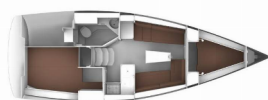

Conviva Maris D.O.O. • Paraćeva 8 • 21000 Spalato • Croazia

Telefono: +385 91 300 2377

E-mail: info@croatia-holidays-charter.com

Web: www.croatia-holidays-charter.com