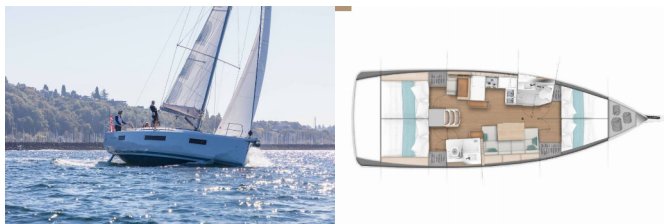

SUN ODYSSEY 440

Aeolos (2023)

Conviva Maris D.O.O. • Paraćeva 8 • 21000 Spalato • Croazia

Telefono: +385 91 300 2377

E-mail: info@croatia-holidays-charter.com

Web: www.croatia-holidays-charter.com

Base Yacht	Keramoti, Grecia
Yacht ID	3938
Marchi Yacht	Jeanneau
Nome Yacht	Aeolos
Anno Di Produzione	2023
Lunghezza	13.00 M
Cabine	4
Posti Letto	8 + 2
WC	2

ELETTRAUTO YACHT: Carica batterie, Collegamento alla rete elettrica, Pannelli solari, Shore cavo di alimentazione, USB sockets

INTERIOR: Convertible table in salon, Ventilatori elettrici

L'INTRATTENIMENTO: Attrezzatura da snorkeling, Casse in pozzetto