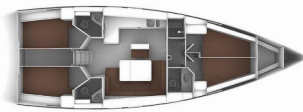

Conviva Maris D.O.O. • Paraćeva 8 • 21000 Spalato • Croazia

Telefono: +385 91 300 2377

E-mail: info@croatia-holidays-charter.com

Web: www.croatia-holidays-charter.com