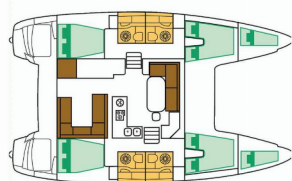

LAGOON 400 S2

Turquoise (2016)

Conviva Maris D.O.O. • Paraćeva 8 • 21000 Spalato • Croazia

Telefono: +385 91 300 2377

E-mail: info@croatia-holidays-charter.com

Web: www.croatia-holidays-charter.com

Base Yacht	Lavrion, Main Port, Grecia
Yacht ID	382
Marchi Yacht	Lagoon
Nome Yacht	Turquoise
Anno Di Produzione	2016
Lunghezza	11.97 M
Cabine	4 + 2
Posti Letto	8 + 2
WC	4 + 1