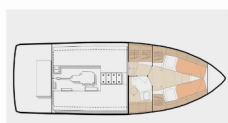

<b>Base Yacht</b>	Porsgrunn/Telemark, Norvegia
<b>Yacht ID</b>	3801
<b>Marchi Yacht</b>	Greenline
<b>Nome Yacht</b>	Kragero
<b>Anno Di Produzione</b>	2021
<b>Lunghezza</b>	9.99 M
<b>Cabine</b>	2
<b>Posti Letto</b>	5 + 2
<b>Persone Max</b>	10
<b>WC</b>	1