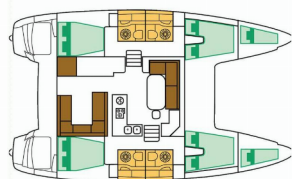

LAGOON 400 S2

Kinga V (2016)

Conviva Maris D.O.O. • Paraćeva 8 • 21000 Spalato • Croazia

Telefono: +385 91 300 2377

E-mail: info@croatia-holidays-charter.com

Web: www.croatia-holidays-charter.com

Base Yacht	ACI Marina Vodice, Croazia
Yacht ID	380
Marchi Yacht	Lagoon
Nome Yacht	Kinga V
Anno Di Produzione	2016
Lunghezza	11.97 M
Cabine	4 + 2
Posti Letto	8 + 2 + 2
WC	4