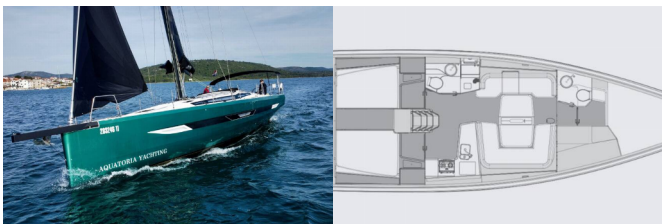

ELAN E6

Loki (2023)

Conviva Maris D.O.O. • Paraćeva 8 • 21000 Spalato • Croazia

Telefono: +385 91 300 2377

E-mail: info@croatia-holidays-charter.com

Web: www.croatia-holidays-charter.com

Base Yacht Marina Pirovac, Croazia

Yacht ID 3774

Marchi Yacht Elan Marine

Nome Yacht Loki

Anno Di Produzione 2023

Lunghezza 15.30 M

Cabine 4

Posti Letto 8 + 2

WC 2

ATTREZZATURE DI COPERTA: Ancora con catena, Bitte di ormeggio, Bow sail locker, Deck luci, Doccetta esterna, Manovelle per winch, Paraspruzzi, Piattaforma da bagno, Seggiola del timoniere, Tendalino, Varricello Salpancore

COMFORT: Cuscini per pozzetto

CUCINA: Acqua calda, Bombe del gas, Fornello, Frigorifero, Lavello, Sistema a acqua pressurizzato, Utensili da cucina

ELETTRAUTO YACHT: 230V spina, Aria condizionata, Batteria di avviamento, Battery monitor, Inverter, Pompa di sentina - Electric, Prolunga per corrente 220 V, Riscaldamento, Service batteries, Spine 12V, USB sockets

INTERIOR: Curtains, LED lights

L'INTRATTENIMENTO: Altoparlanti interni, Casse in pozzetto, TV, Underwater lights, Wi-Fi Internet

NAVIGAZIONE: 3 pale pieghevoli, AIS, Autopilota, Carte nautiche e nautica guida, Compass, Elica di prua, GPS chart plotter, LED luci di navigazione, Windex

SICUREZZA: Corpetti salvagente autogonfiabili, EPIRB-Distress radio beacons, Estintore, Guard rail, Radio VHF, Rettungsinsel

VELE: Bowsprit, Genoa, Halyard winches, Lazy bag, Sails, Winch