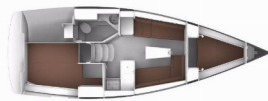

Web: [www.croatia-holidays-charter.com](http://www.croatia-holidays-charter.com)

<b>Base Yacht</b>	Marina Punat, Krk, Croazia
<b>Yacht ID</b>	3769
<b>Marchi Yacht</b>	Bavaria
<b>Nome Yacht</b>	Suleika
<b>Anno Di Produzione</b>	2023
<b>Lunghezza</b>	9.99 M
<b>Cabine</b>	2
<b>Posti Letto</b>	4 + 2
<b>Persone Max</b>	6
<b>WC</b>	1