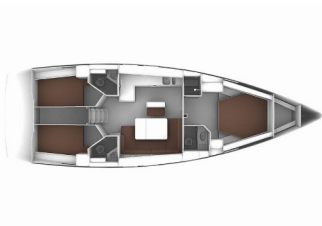

Base Yacht Setur Göcek Village Port,
Turchia

Yacht ID 3762

Marchi Yacht Bavaria

Nome Yacht Before Sunrise

**Anno Di
Produzione** 2023

Lunghezza 14.27 M

Cabine 3

Posti Letto 6