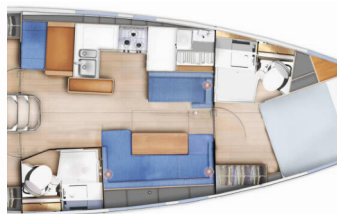

SUN ODYSSEY 410

Night Elli (2023)

Conviva Maris D.O.O. • Paraćeva 8 • 21000 Spalato • Croazia

Telefono: +385 91 300 2377

E-mail: info@croatia-holidays-charter.com

Web: www.croatia-holidays-charter.com

Base Yacht	ACI Marina Trogir, Croazia
Yacht ID	3757
Marchi Yacht	Jeanneau
Nome Yacht	Night Elli
Anno Di Produzione	2023
Lunghezza	12.35 M
Cabine	3
Posti Letto	6 + 2
WC	2

INTERIOR: Convertible table in salon

L'INTRATTENIMENTO: Fusion radio, Underwater lights

NAVIGAZIONE: Autopilota, Binocolo, Bussola da rilevamento, Compass, Ecoscandaglio, Electronic sea charts, Elica di prua, GPS chart plotter, Harbour guides, Log, Luce di navigazione, Portolano, Riflettore radar, Stazione del Vento/Anemometro, Tachimetro, Windex