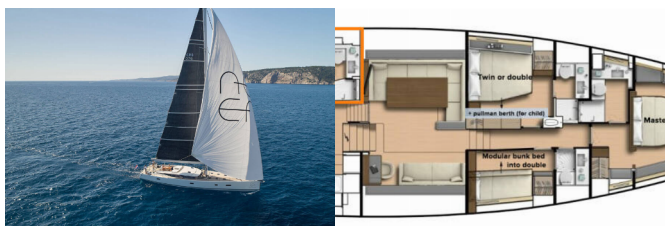

CNB 76

Aenea (2017)

Conviva Maris D.O.O. • Paraćeva 8 • 21000 Spalato • Croazia

Telefono: +385 91 300 2377

E-mail: info@croatia-holidays-charter.com

Web: www.croatia-holidays-charter.com

Base Yacht	Marina Kastela, Croazia
Yacht ID	3732
Marchi Yacht	CNB Yachts
Nome Yacht	Aenea
Anno Di Produzione	2017
Lunghezza	23.17 M
Cabine	3 + 1
Posti Letto	8 + 2
Persone Max	8
WC	4 + 1