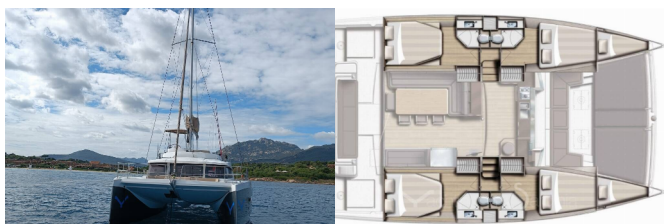

<b>Base Yacht</b>	Sardinia, Punta Nuraghe, Italia
<b>Yacht ID</b>	3690
<b>Marchi Yacht</b>	Catana
<b>Nome Yacht</b>	Hogwarts
<b>Anno Di Produzione</b>	2020
<b>Lunghezza</b>	13.20 M
<b>Cabine</b>	4 + 2
<b>Posti Letto</b>	8 + 2
<b>WC</b>	4