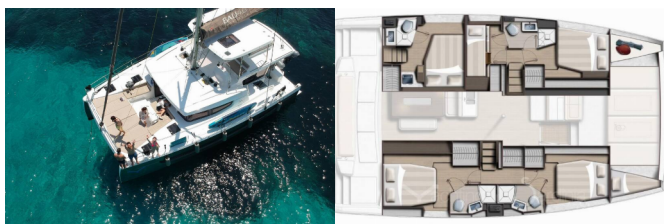

<b>Base Yacht</b>	Sardinia, Punta Nuraghe, Italia
<b>Yacht ID</b>	3688
<b>Marchi Yacht</b>	Catana
<b>Nome Yacht</b>	Grampus
<b>Anno Di Produzione</b>	2022
<b>Lunghezza</b>	14.28 M
<b>Cabine</b>	5 + 1
<b>Posti Letto</b>	10 + 1
<b>WC</b>	4 + 1

**ELETTRAUTO YACHT:** Carica batterie, Inverter, Pannelli solari, Service batteries

**INTERIOR:** WC elettrici

**L'INTRATTENIMENTO:** Casse in pozzetto, Radio, TV, Underwater lights

**NAVIGAZIONE:** GPS chart plotter, GPS plotter cartografico - Pozzetto