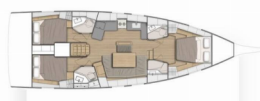

Base Yacht	Golfo Aranci Marina Dell'Isola, Italia
Yacht ID	3621
Marchi Yacht	Beneteau
Nome Yacht	Salina
Anno Di Produzione	2022
Lunghezza	14.60 M
Cabine	3
Posti Letto	6 + 1
Persone Max	7
WC	3

ATTREZZATURE DI COPERTA: Anchor linea, Anchor swivel, Ancora principale, Ausiliari di ancoraggio (Riserva di ancoraggio, ancora di rispetto), Barca gancio (mezzomarinaio), Black ball, Black conus, Canna d'acqua, Cime di ormeggio, Dinghy pompa (pompa aria), Doccetta esterna, Gomena, Impeller, V-belt, oilfilter, Panchetta, Parabordi, Paraspruzzi, Passerella, Repair box for dinghy, Riflettore (Faro), Round fender, Secchio di plastica, Tanica per gasolio, Tanica per l'acqua, Tavolo esterno con la luce, Teak pozzetto, Tendalino, Tender, Varricello Salpancore

INTERIOR: Barometro, Lowerable salon table

L'INTRATTENIMENTO: Casse in pozzetto, Radio

NAVIGAZIONE: 3 pale pieghevoli, Attrezzatura di navigazione, Autopilota, Bussola da rilevamento, Carte nautiche e nautica guida, Elica di prua, GPS plotter cartografico - Pozzetto, Harbour guides, Logge/Lot/Speed/Wind, Riflettore radar, Spyglass, Tridata, Volanti composito, Windex