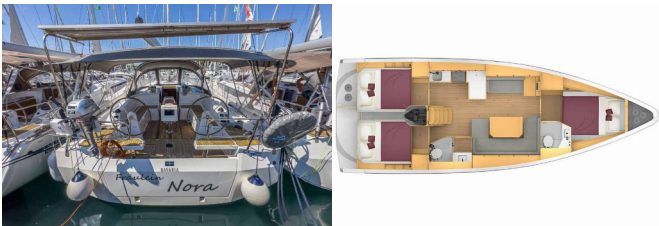

BAVARIA C42

Fräulein Nora (2023)

Conviva Maris D.O.O. • Paraćeva 8 • 21000 Spalato • Croazia

Telefono: +385 91 300 2377

E-mail: info@croatia-holidays-charter.com

Web: www.croatia-holidays-charter.com

Base Yacht Marina Tehnomont Veruda,
Pula, Croazia

Yacht ID 3598

Marchi Yacht Bavaria

Nome Yacht Fräulein Nora

**Anno Di
Produzione** 2023

Lunghezza 12.40 M

Cabine 3

Posti Letto 6 + 2

Persone Max 8

WC 2

ATTREZZATURE DI COPERTA: Anchor linea, Anchor swivel, Ancora principale, Ausiliari di ancoraggio (Riserva di ancoraggio, ancora di rispetto), Barca gancio (mezzomarinaio), Black ball, Black conus, Canna d'acqua, Cime di ormeggio, Dinghy pompa (pompa aria), Doccetta esterna, Gomena, Impeller, V-belt, oilfilter, Panchetta, Parabordi, Paraspruzzi, Passerella, Repair box for dinghy, Riflettore (Faro), Round fender, Secchio di plastica, Springline, Tanica per gasolio, Tanica per l'acqua, Tavolo pozzetto, Teak pozzetto, Tendalino, Tender, Varricello Salpancore

COMFORT: Cuscini per pozzetto

CUCINA: Acqua calda, Bombole del gas, Frigorifero, Utensili da cucina

ELETTRAUTO YACHT: Carica batterie, Inverter, Pannelli solari, Prolunga per corrente 220 V, Riscaldamento

INTERIOR: Barometro, Lowerable salon table, Orologio

L'INTRATTENIMENTO: Casse in pozzetto, Radio

NAVIGAZIONE: Attrezzatura di navigazione, Autopilota, Carte nautiche e nautica guida, Elica di prua, GPS plotter cartografico - Pozzetto, Harbour guides, Logge/Lot/Speed/Wind, Riflettore radar, spyglass with bearing compass

SICUREZZA: Estintore, Giubbotti di salvataggio, Imbracatura di sicurezza (cinture di sicurezza), Kit di pronto soccorso (farmacia), Lampada, Nebbia corno, Radio VHF, Rettungsinsel, Salvagente + Lampeggiante, Segnali di soccorso, Set di attrezzi, Tronchese