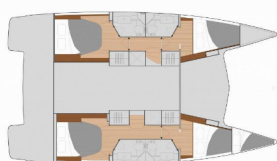

Base Yacht	Paros, Grecia
Yacht ID	3560
Marchi Yacht	Fountaine Pajot
Nome Yacht	Almiriki
Anno Di Produzione	2023
Lunghezza	11.93 M
Cabine	4 + 1
Posti Letto	8 + 1 + 1
Persone Max	10
WC	4

ATTREZZATURE DI COPERTA: Anchor linea, Ausiliari di ancoraggio (Riserva di ancoraggio, ancora di rispetto), Barca gancio (mezzomarinaio), Black ball, Black conus, Canna d'acqua, Cime di ormeggio, Davit, Deck luci, Deck pennello (spazzalone), Dinghy pompa (pompa aria), Doccetta esterna, Gomena, Impeller, V-belt, oilfilter, Motore fuoribordo, Panchetta, Parabordi, Paraspruzzi, Passerella, Repair box for dinghy, Riflettore (Faro), Secchio di plastica, Springleine, Tanica di carburante, Tanica per gasolio, Teak pozzetto, Telecomando per verricello salpancora con contametri al timone, Tendalino, Tender, Varricello Salpancore