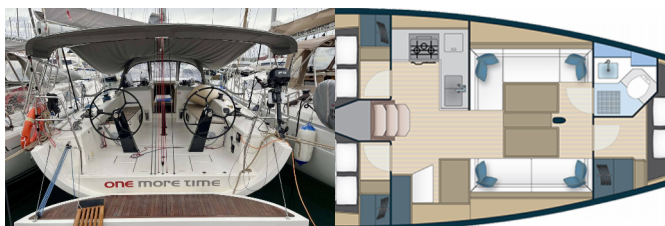

MORE 40

One More Time (2019)

Conviva Maris D.O.O. • Paraćeva 8 • 21000 Spalato • Croazia

Telefono: +385 91 300 2377

E-mail: info@croatia-holidays-charter.com

Web: www.croatia-holidays-charter.com

Base Yacht	Marina Kornati, Biograd, Croazia
Yacht ID	3553
Marchi Yacht	More Boats
Nome Yacht	One More Time
Anno Di Produzione	2019
Lunghezza	11.99 M
Cabine	3
Posti Letto	6 + 2
Persone Max	8
WC	1

ATTREZZATURE DI COPERTA: Anchor swivel, Ancora principale, Ausiliari di ancoraggio (Riserva di ancoraggio, ancora di rispetto), Barca gancio (mezzomarinaio), Canna d'acqua, Cime di ormeggio, Doccetta esterna, Panchetta, Parabordi, Paraspruzzi, Passerella, Round fender, Springline, Tanica per gasolio, Tanica per l'acqua, Tavolo pozzetto, Tendalino, Tender, Varricello Salpancore

CUCINA: Acqua calda, Bombole del gas, Frigorifero, Utensili da cucina

ELETTRAUTO YACHT: Carica batterie, Pannelli solari, Prolunga per corrente 220 V, Riscaldamento, USB sockets

INTERIOR: Lowerable salon table

L'INTRATTENIMENTO: Casse in pozzetto, Radio CD/MP3 player, AUX input

NAVIGAZIONE: Attrezzatura di navigazione, Autopilota, Carte nautiche e nautica guida, Folding propeller, GPS plotter cartografico - Pozzetto, Harbour guides, Logge/Lot/Speed/Wind, Riflettore radar, Windex

SICUREZZA: Estintore, Giubbotti di salvataggio, Imbracatura di sicurezza (cinture di sicurezza), Kit di pronto soccorso (farmacia), Lampada, Nebbia corno, Radio VHF, Salvagente + Lampeggiante, Segnali di soccorso, Set di attrezzi, Tronchese

VELE: Lazy bag, Lazy jacks