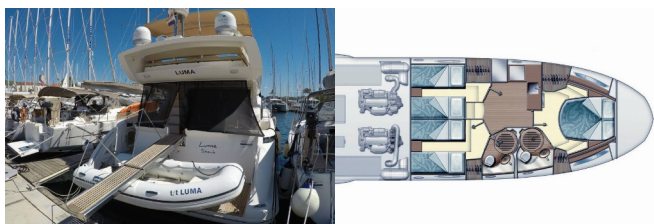

**ATTREZZATURE DI COPERTA:** Doccetta esterna, Flybridge, Motore fuoribordo, Tavolo pozzetto, Tendalino, Tender

**COMFORT:** Asciugamani, Biancheria da letto

**CUCINA:** Acqua calda, Fornello, Forno, Frigorifero

**ELETTRAUTO YACHT:** Aria condizionata, Collegamento alla rete elettrica, Generatore

**L'INTRATTENIMENTO:** Radio CD mp3 player + USB, TV + DVD

**NAVIGAZIONE:** Elica di prua, GPS chart plotter

**Base Yacht** Marina Mandalina, Sibenik, Croazia