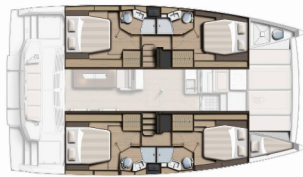

BALI 4.4

Sara (2023)

Conviva Maris D.O.O. • Paraćeva 8 • 21000 Spalato • Croazia

Telefono: +385 91 300 2377

E-mail: info@croatia-holidays-charter.com

Web: www.croatia-holidays-charter.com

Base Yacht	Sardegna, Cannigione, Italia
Yacht ID	3506
Marchi Yacht	Catana
Nome Yacht	Sara
Anno Di Produzione	2023
Lunghezza	13.50 M
Cabine	4 + 1
Posti Letto	8 + 1
WC	4 + 1

INTERIOR: WC elettrici

L'INTRATTENIMENTO: Radio, Underwater lights

NAVIGAZIONE: 3 pale pieghevoli, Autopilota, GPS chart plotter, Stazione del Vento/Anemometro

SICUREZZA: Radio VHF

VELE: Electric halyard winch