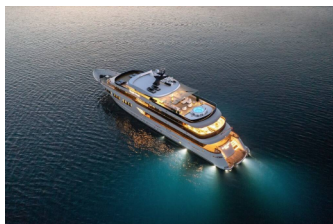

Base Yacht	ACI Marina Split, Croazia
Yacht ID	3504
Marchi Yacht	Odisej Ltd
Nome Yacht	Black Swan
Anno Di Produzione	2018
Lunghezza	49.00 M
Cabine	10
Posti Letto	20
WC	10

ATTREZZATURE DI COPERTA: Barbecue, Fly sunbathing area, Jacuzzi, Passerella idraulica, Piattaforma da bagno, Prendisole, Scaletta per risalita, Tavolo pozzetto, Teak deck, Tender, Tender con motore fuoribordo