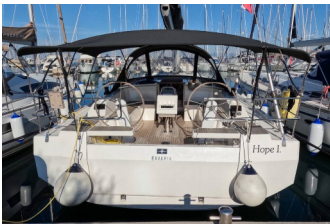

|                    |                 |
|--------------------|-----------------|
| Base Yacht         | Izola, Slovenia |
| Yacht ID           | 3470            |
| Marchi Yacht       | Bavaria         |
| Nome Yacht         | Hope I          |
| Anno Di Produzione | 2023            |
| Lunghezza          | 12.40 M         |
| Cabine             | 3               |
| Posti Letto        | 6 + 2           |
| WC                 | 2               |

**ATTREZZATURE DI COPERTA:** Ancora, Ancora con catena, Barca gancio (mezzomarinaio), Cime di ormeggio, Deck pennello (spazzalone), Doccetta esterna, Manovelle per winch, Panchetta, Parabordi, Paraspruzzi, Passerella, Secchio di plastica, Spugna, Tanica di carburante, Tavolo pozzetto, Tendalino, Tender, Varricello Salpancore