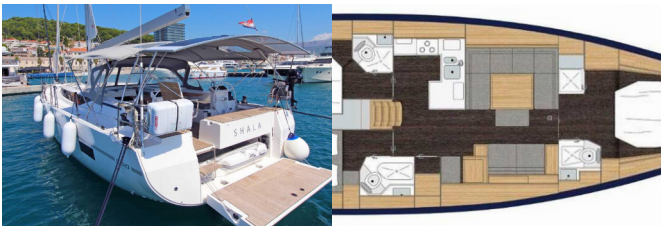

BAVARIA C50 STYLE

Shala (2023)

Conviva Maris D.O.O. • Paraćeva 8 • 21000 Spalato • Croazia

Telefono: +385 91 300 2377

E-mail: info@croatia-holidays-charter.com

Web: www.croatia-holidays-charter.com

| | |
|-------------------------------|------------------------------|
| Base Yacht | ACI Marina Split, Croazia |
| Yacht ID | 3428 |
| Marchi Yacht | Bavaria |
| Nome Yacht | Shala |
| Anno Di Produzione | 2023 |
| Lunghezza | 15.43 M |
| Cabine | 3 + 1 |
| Posti Letto | 6 + 1 + 1 |
| Persone Max | 10 |
| WC | 3 + 1 |

ATTREZZATURE DI COPERTA: Ancora principale, Ausiliari di ancoraggio (Riserva di ancoraggio, ancora di rispetto), Barca gancio (mezzomarinaio), Black ball, Bussola principale, Canna d'acqua, Cime di ormeggio, Deck pennello (spazzalone), Dinghy pompa (pompa aria), Doccetta esterna, Imbuto per carburante, Manovelle per winch, Motore fuoribordo, Panchetta, Parabordi, Paraspruzzi, Passerella, Piattaforma da bagno, Pompa di sentina - Manuale, Scaletta per risalita, Secchio di plastica, Tanica per gasolio, Tavolo pozzetto, Teak pozzetto, Tendalino, Tender, Varricello Salpancore