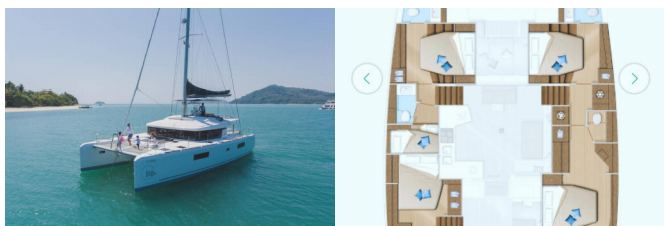

LAGOON 52 F

Blue Moon (2018)

Conviva Maris D.O.O. • Paraćeva 8 • 21000 Spalato • Croazia

Telefono: +385 91 300 2377

E-mail: info@croatia-holidays-charter.com

Web: www.croatia-holidays-charter.com

Base Yacht Phuket, Ao Po Grand Marina, Thailandia

Yacht ID 3427

Marchi Yacht Lagoon

Nome Yacht Blue Moon

Anno Di Produzione 2018

Lunghezza 15.84 M

Cabine 5 + 2

Posti Letto 10 + 2

WC 5

ATTREZZATURE DI COPERTA: Doccetta esterna, Fly sunbathing area, Flybridge, Motore fuoribordo, Sun awning (aft), Tavolo pozzetto, Tendalino, Tender

COMFORT: Asciugamani, Asciugamani da spiaggia, Biancheria da letto

CUCINA: Capsule caffè NESPRESSO, Congelatore, Frigorifero, Lavastoviglie, Macchina del ghiaccio

ELETTRAUTO YACHT: 220V spina, Aria condizionata, Dissalatori, Generatore, Inverter, Spine 12V, USB sockets

INTERIOR: Electric fans in cabins, Essiccatore, Lavatrice, Ventilatori elettrici, WC elettrici

L'INTRATTENIMENTO: Altoparlanti interni, Attrezzatura da snorkeling, Bluetooth player, Casse in pozzetto, Kayak, Lettore DVD, Stand up paddle (SUP), Trampoline, TV, Underwater lights, Wi-Fi Internet