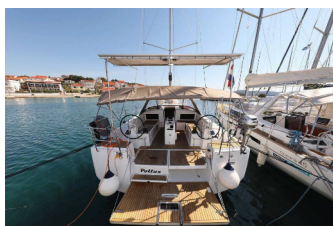

SUN ODYSSEY 490

Pollux (2023)

Conviva Maris D.O.O. • Paraćeva 8 • 21000 Spalato • Croazia

Telefono: +385 91 300 2377

E-mail: info@croatia-holidays-charter.com

Web: www.croatia-holidays-charter.com

Base Yacht	Trogir, Marina Trogir (ex.SCT), Croazia
Yacht ID	3424
Marchi Yacht	Jeanneau
Nome Yacht	Pollux
Anno Di Produzione	2023
Lunghezza	14.42 M
Cabine	5
Posti Letto	10 + 2
Persone Max	12
WC	3

ATTREZZATURE DI COPERTA: Anchor linea, Anchor swivel, Ancora principale, Ausiliari di ancoraggio (Riserva di ancoraggio, ancora di rispetto), Barca gancio (mezzomarinaio), Black ball, Black conus, Canna d'acqua, Cime di ormeggio, Dinghy pompa (pompa aria), Doccetta esterna, Gomena, Impeller, V-belt, oilfilter, Panchetta, Parabordi, Paraspruzzi, Passerella, Repair box for dinghy, Riflettore (Faro), Round fender, Secchio di plastica, Springline, Tanica per gasolio, Tanica per l'acqua, Tavolo pozzetto, Teak pozzetto, Tendalino, Tender, Varricello Salpancore

INTERIOR: Barometro, Lowerable salon table, Orologio

L'INTRATTENIMENTO: Casse in pozzetto, Radio

NAVIGAZIONE: Attrezzatura di navigazione, Autopilota, Carte nautiche e nautica guida, Elica di prua, GPS plotter cartografico - Pozzetto, Harbour guides, Logge/Lot/Speed/Wind, Riflettore radar, spyglass with bearing compass