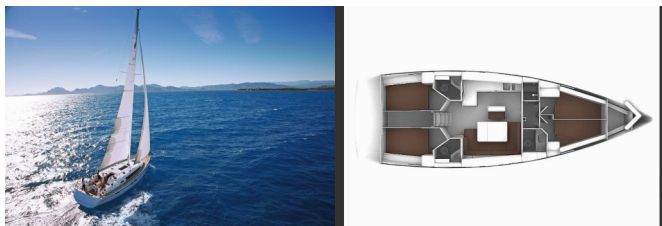

BAVARIA CRUISER 46

Miber Yigit (2023)

Conviva Maris D.O.O. • Paraćeva 8 • 21000 Spalato • Croazia

Telefono: +385 91 300 2377

E-mail: info@croatia-holidays-charter.com

Web: www.croatia-holidays-charter.com

Base Yacht	Fethiye, Ece Saray Marina Resort, Turchia
Yacht ID	3408
Marchi Yacht	Bavaria
Nome Yacht	Miber Yigit
Anno Di Produzione	2023
Lunghezza	14.27 M
Cabine	4
Posti Letto	8 + 1
Persone Max	9
WC	3

ATTREZZATURE DI COPERTA: Barca gancio (mezzomarinaiolo), Cockpit luce, Doccetta esterna, Panchetta, Parabordi, Paraspruzzi, Passerella, Piattaforma da bagno, Tendalino, Tender, Varricello Salpancore

COMFORT: Cuscineria esterna, Cuscini per pozzetto, Sunshade