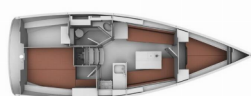

BAVARIA CRUISER 32

Sax (2014)

Conviva Maris D.O.O. • Paraćeva 8 • 21000 Spalato • Croazia

Telefono: +385 91 300 2377

E-mail: info@croatia-holidays-charter.com

Web: www.croatia-holidays-charter.com

Base Yacht	ACI Marina Trogir, Croazia
Yacht ID	34
Marchi Yacht	Bavaria
Nome Yacht	Sax
Anno Di Produzione	2014
Lunghezza	9.99 M
Cabine	2
Posti Letto	4 + 2
Persone Max	6
WC	1