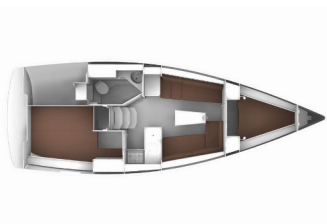

Conviva Maris D.O.O. • Paraćeva 8 • 21000 Spalato • Croazia

Telefono: +385 91 300 2377

E-mail: info@croatia-holidays-charter.com

Web: www.croatia-holidays-charter.com