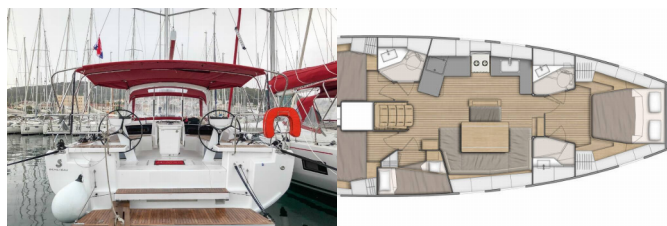

Web: [www.croatia-holidays-charter.com](http://www.croatia-holidays-charter.com)

<b>Base Yacht</b>	Dubrovnik, Komolac, ACI Marina Dubrovnik, Croazia
<b>Yacht ID</b>	3341
<b>Marchi Yacht</b>	Beneteau
<b>Nome Yacht</b>	Black Jack
<b>Anno Di Produzione</b>	2023
<b>Lunghezza</b>	14.60 M
<b>Cabine</b>	4
<b>Posti Letto</b>	8 + 2
<b>WC</b>	2