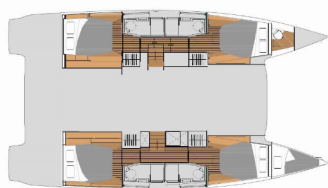

Base Yacht	Trogir, Yachtclub Seget (Marina Baotić), Croazia
Yacht ID	3336
Marchi Yacht	Fountaine Pajot
Nome Yacht	Summer Flow
Anno Di Produzione	2023
Lunghezza	13.45 M
Cabine	4 + 1
Posti Letto	8 + 2 + 1
Persone Max	11
WC	4 + 1