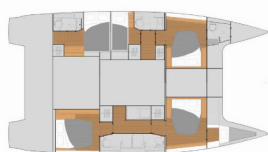

Web: [www.croatia-holidays-charter.com](http://www.croatia-holidays-charter.com)

<b>Base Yacht</b>	Marina Kornati, Biograd, Croazia
<b>Yacht ID</b>	3315
<b>Marchi Yacht</b>	Fountaine Pajot
<b>Nome Yacht</b>	Maya I
<b>Anno Di Produzione</b>	2023
<b>Lunghezza</b>	13.94 M
<b>Cabine</b>	5 + 1
<b>Posti Letto</b>	10 + 1 + 1
<b>Persone Max</b>	12
<b>WC</b>	5