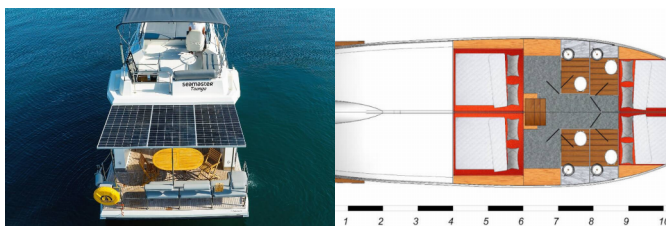

<b>Base Yacht</b>	Marina Šangulin, Biograd, Croazia
<b>Yacht ID</b>	3289
<b>Marchi Yacht</b>	Cobra Yachts
<b>Nome Yacht</b>	Taonga
<b>Anno Di Produzione</b>	2023
<b>Lunghezza</b>	13.50 M
<b>Cabine</b>	4
<b>Posti Letto</b>	8 + 2
<b>Persone Max</b>	10
<b>WC</b>	4