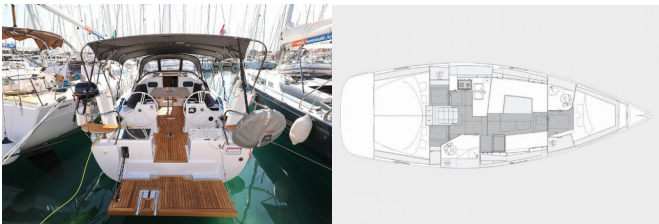

Base Yacht Marina Kornati, Biograd, Croazia

Yacht ID 3263

Marchi Yacht Elan Marine

Nome Yacht Sv. Nikola

Anno Di Produzione 2023

Lunghezza 11.99 M

Cabine 3

Posti Letto 6 + 2

WC 2

ATTREZZATURE DI COPERTA: Anchor winch remote control, Ancora galleggiante, Ancora principale, Bussola principale, Cime di ormeggio, Cockpit grill, Doccetta esterna, Frigorifero a pozzetto, Panchetta, Parabordi, Paraspruzzi, Tavolo pozzetto, Tendalino, Tender, Varricello Salpancore