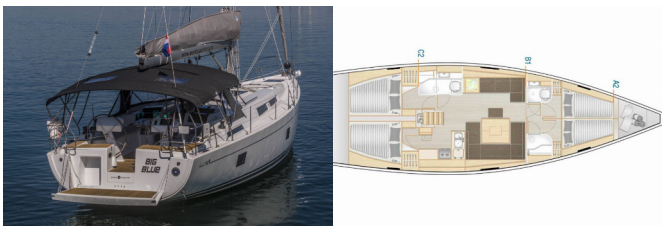

<b>Base Yacht</b>	Marina Mandalina, Sibenik, Croazia
<b>Yacht ID</b>	3247
<b>Marchi Yacht</b>	Hanse Yachts
<b>Nome Yacht</b>	Big Blue
<b>Anno Di Produzione</b>	2023
<b>Lunghezza</b>	14.04 M
<b>Cabine</b>	4
<b>Posti Letto</b>	8 + 2
<b>WC</b>	3