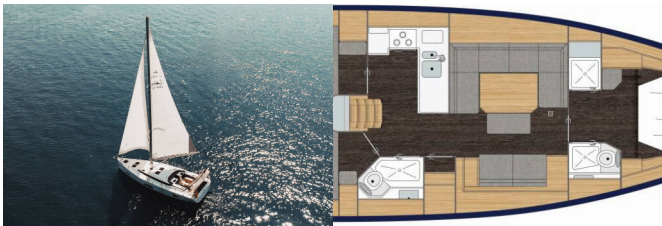

BAVARIA C45 STYLE

Santa Cruz (2023)

Conviva Maris D.O.O. • Paraćeva 8 • 21000 Spalato • Croazia

Telefono: +385 91 300 2377

E-mail: info@croatia-holidays-charter.com

Web: www.croatia-holidays-charter.com

Base Yacht	Fethiye, Yacht Classic Hotel Marina, Turchia
Yacht ID	3239
Marchi Yacht	Bavaria
Nome Yacht	Santa Cruz
Anno Di Produzione	2023
Lunghezza	13.98 M
Cabine	3
Posti Letto	6
Persone Max	6
WC	2

ATTREZZATURE DI COPERTA: Anchor winch remote control, Ancora con catena, Ancora Delta, Ausiliari di ancoraggio (Riserva di ancoraggio, ancora di rispetto), Bitte di ormeggio, Canna d'acqua, Cime di ormeggio, Di sollevamento idraulico Plancetta, Doccetta esterna, Impeller, V-belt, oilfilter, Manovelle per winch, Panchetta, Parabordi, Paraspruzzi, Passerella, Pozzetto tavolo pieghevole, Scaletta per risalita, Secchio di plastica, Spugna, Tavolo esterno con la luce, Teak pozzetto, Tendalino, Tender