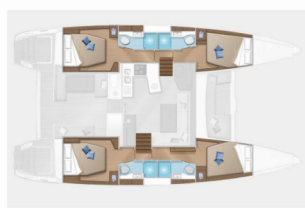

<b>Base Yacht</b>	Seychelles, Mahe, Seychelles
<b>Yacht ID</b>	3201
<b>Marchi Yacht</b>	Lagoon
<b>Nome Yacht</b>	Vertigo
<b>Anno Di Produzione</b>	2021
<b>Lunghezza</b>	13.96 M
<b>Cabine</b>	4 + 2
<b>Posti Letto</b>	8 + 2
<b>WC</b>	4