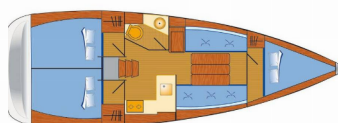

SUN ODYSSEY 349

Ana (2023)

Conviva Maris D.O.O. • Paraćeva 8 • 21000 Spalato • Croazia

Telefono: +385 91 300 2377

E-mail: info@croatia-holidays-charter.com

Web: www.croatia-holidays-charter.com

Base Yacht	Marina Tehnomont Veruda, Pula, Croazia
Yacht ID	3200
Marchi Yacht	Jeanneau
Nome Yacht	Ana
Anno Di Produzione	2023
Lunghezza	10.34 M
Cabine	3
Posti Letto	6 + 2
Persone Max	8
WC	1

ATTREZZATURE DI COPERTA: Ancora principale, Ausiliari di ancoraggio (Riserva di ancoraggio, ancora di rispetto), Black ball, Cime di ormeggio, Deck pennello (spazzalone), Doccetta esterna, Fanale di fonda, Girante, Parabordi, Paraspruzzi, Passerella, Piattaforma da bagno, Pulpit posto a sedere, Sailor's knife, Scaletta per risalita, Springline, Tavolo pozzetto, Teak pozzetto, Tendalino, Varricello Salpancore

INTERIOR: Barometro, Electric fans in cabins, Foldable table, Orologio, Safe, Ventilatori elettrici

L'INTRATTENIMENTO: Radio, TV, Wi-Fi Internet

NAVIGAZIONE: Autopilota, Bussola da rilevamento, Carte nautiche e nautica guida, Compass, Elica di prua, GPS plotter cartografico - Pozzetto, Luce di navigazione, Stazione del Vento/Anemometro, Triangoli, Volanti composito, Wind/speed/depth instruments, Windex